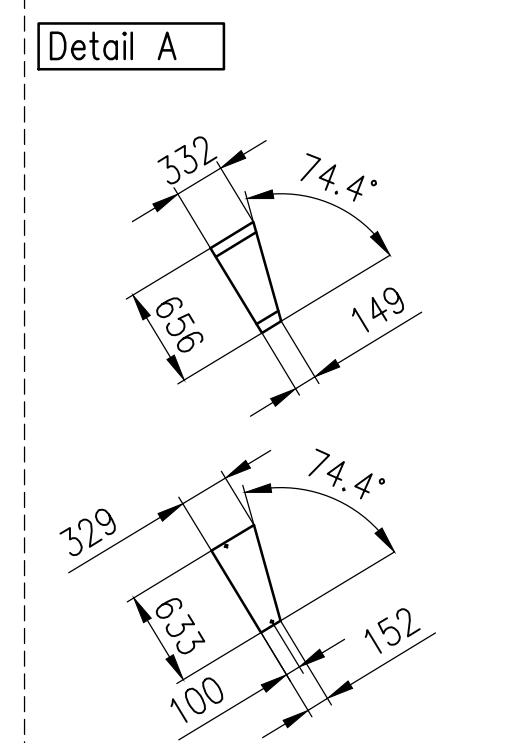

Maßstab 1:50

Pos.	kommt vor	Änder. Nr.	Änderung					Datum	Name	gepr.
Allgemeintoleranz	Maß	bis 6	>6-30	>30-120	>120-400	>400-1000				
DIN 7168 m	Tol.	+/-0,1	+/-0,2	+/-0,3	+/-0,5	+/-0,8				
Werkstückkanten n. DIN ISO 137 15			Oberflächenzeichen nach ISO 1302							
Vertraulichkeit dieser Unterlage ist zu wahren. Schutzvermerk DIN 34 beachten.										
BIRCO			BIRCO GmbH Herrenpfädel 142 76532 Baden-Baden							
gez.	Datum	Name	Objekt-Nr.: 979685		Kunden-Nr.:					
gepr.	29.06.2023	Imma	Goten Greenpoint Tankstation							
ges.	29.06.2023	ga	Oude Tonge							
Maßstab: 1:10			BIRCOsir Mehrere NW							
CAD A ...			Zeichn. Nr.							
			H:\Objekt\Export\979685\25304							