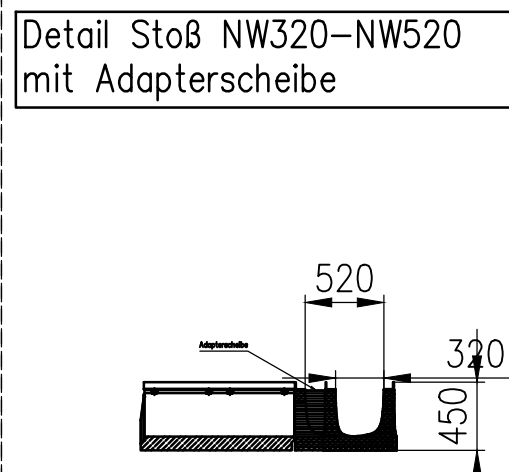

Maßstab 1:50

Pos.	kommt vor	Änder. Nr.	Änderung					Datum	Name	gepr.
Allgemeintoleranz	Maß	bis 6	>6-30	>30-120	>120-400	>400-1000				
DIN 7168 m	Tol.	+/-0,1	+/-0,2	+/-0,3	+/-0,5	+/-0,8				
Werkstückkanten n. DIN ISO 137 15			Oberflächenzeichen nach ISO 1302							
Vertraulichkeit dieser Unterlage ist zu wahren. Schutzvermerk DIN 34 beachten.										
BIRCO			BIRCO GmbH Herrenpfädel 142 76532 Baden-Baden							
gez.	Datum	Name	Objekt-Nr.: 979685		Kunden-Nr.:					
gepr.	29.06.2023	Imma	Goten Greenpoint Tankstation							
ges.	29.06.2023	ga	Oude Tonge							
Maßstab: 1:10			BIRCOsir Mehrere NW							
CAD A ...			Zeichn. Nr.							
			H:\Objekt\Export\979685\25304							