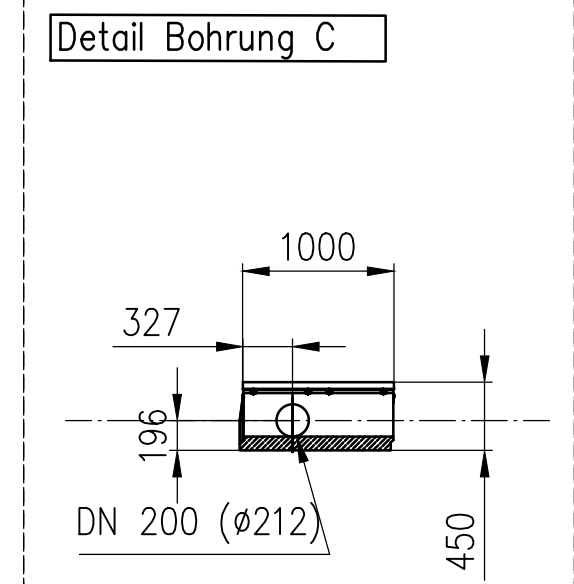

Maßstab 1:50

Pos.	kommt vor	Änder. Nr.	Änderung					Datum	Name	gepr.
Allgemeintoleranz	Maß	bis 6	>6-30	>30-120	>120-400	>400-1000				
DIN 7168 m	Tol.	+/-0,1	+/-0,2	+/-0,3	+/-0,5	+/-0,8				
Werkstückkanten n. DIN ISO 137 15			Oberflächenzeichen nach ISO 1302							
Vertraulichkeit dieser Unterlage ist zu wahren. Schutzvermerk DIN 34 beachten.										
BIRCO			BIRCO GmbH Herrenpfädel 142 76532 Baden-Baden							
gez.	Datum	Name	Objekt-Nr.: 979685		Kunden-Nr.:					
gepr.	29.06.2023	Imma	Goten Greenpoint Tankstation							
ges.	29.06.2023	ga	Oude Tonge							
Maßstab: 1:10			BIRCOsir Mehrere NW							
CAD A ...			Zeichn. Nr.							
			H:\Objekt\Export\979685\25304							