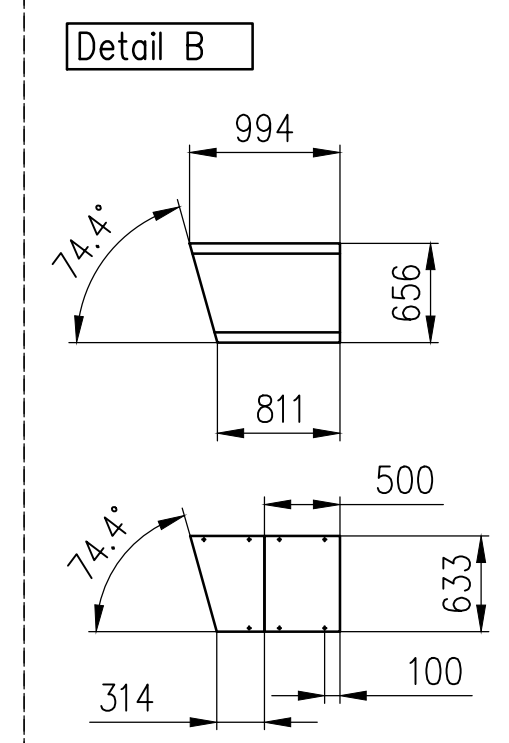

Maßstab 1:50

Pos.	kommt vor	Änder. Nr.	Änderung					Datum	Name	gepr.
Allgemeintoleranz	Maß	bis 6	>6-30	>30-120	>120-400	>400-1000				
DIN 7168 m	Tol.	+/-0,1	+/-0,2	+/-0,3	+/-0,5	+/-0,8				
Werkstückkanten n. DIN ISO 137 15			Oberflächenzeichen nach ISO 1302							
Vertraulichkeit dieser Unterlage ist zu wahren. Schutzvermerk DIN 34 beachten.										
BIRCO			BIRCO GmbH Herrenpfädel 142 76532 Baden-Baden							
gez.	Datum	Name	Objekt-Nr.: 979685		Kunden-Nr.:					
gepr.	29.06.2023	Imma	Goten Greenpoint Tankstation							
ges.	29.06.2023	ga	Oude Tonge							
Maßstab: 1:10			BIRCOsir Mehrere NW							
CAD A ...			Zeichn. Nr.							
			H:\Objekt\Export\979685\25304							